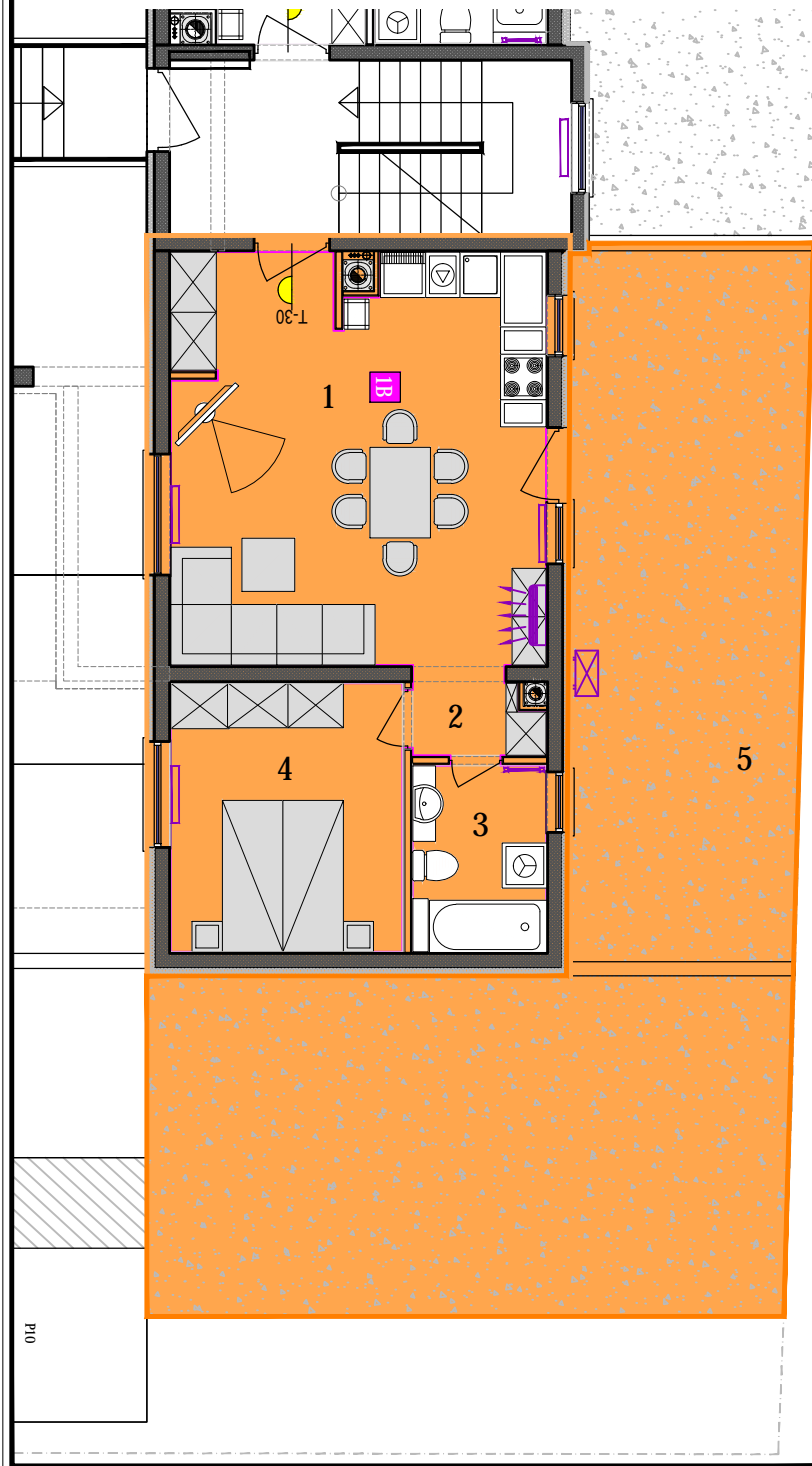

TLOCRT STANA

STAN 1B
PRIZEMLJE

STAMBENA ZGRADA
3. JUŽNA OBALA, KAJZERICA

STAN 1B - PRIZEMLJE	
1 DNEVNI BORAVAK	27,50 m ²
2 PREDPROSTOR	2,14 m ²
3 KUPAONICA	4,50 m ²
4 SOBA	11,13 m ²
UKUPNO	45,27 m ²
5 VRT (68*0,15)	10,20 m ²
UKUPNO	55,47 m²