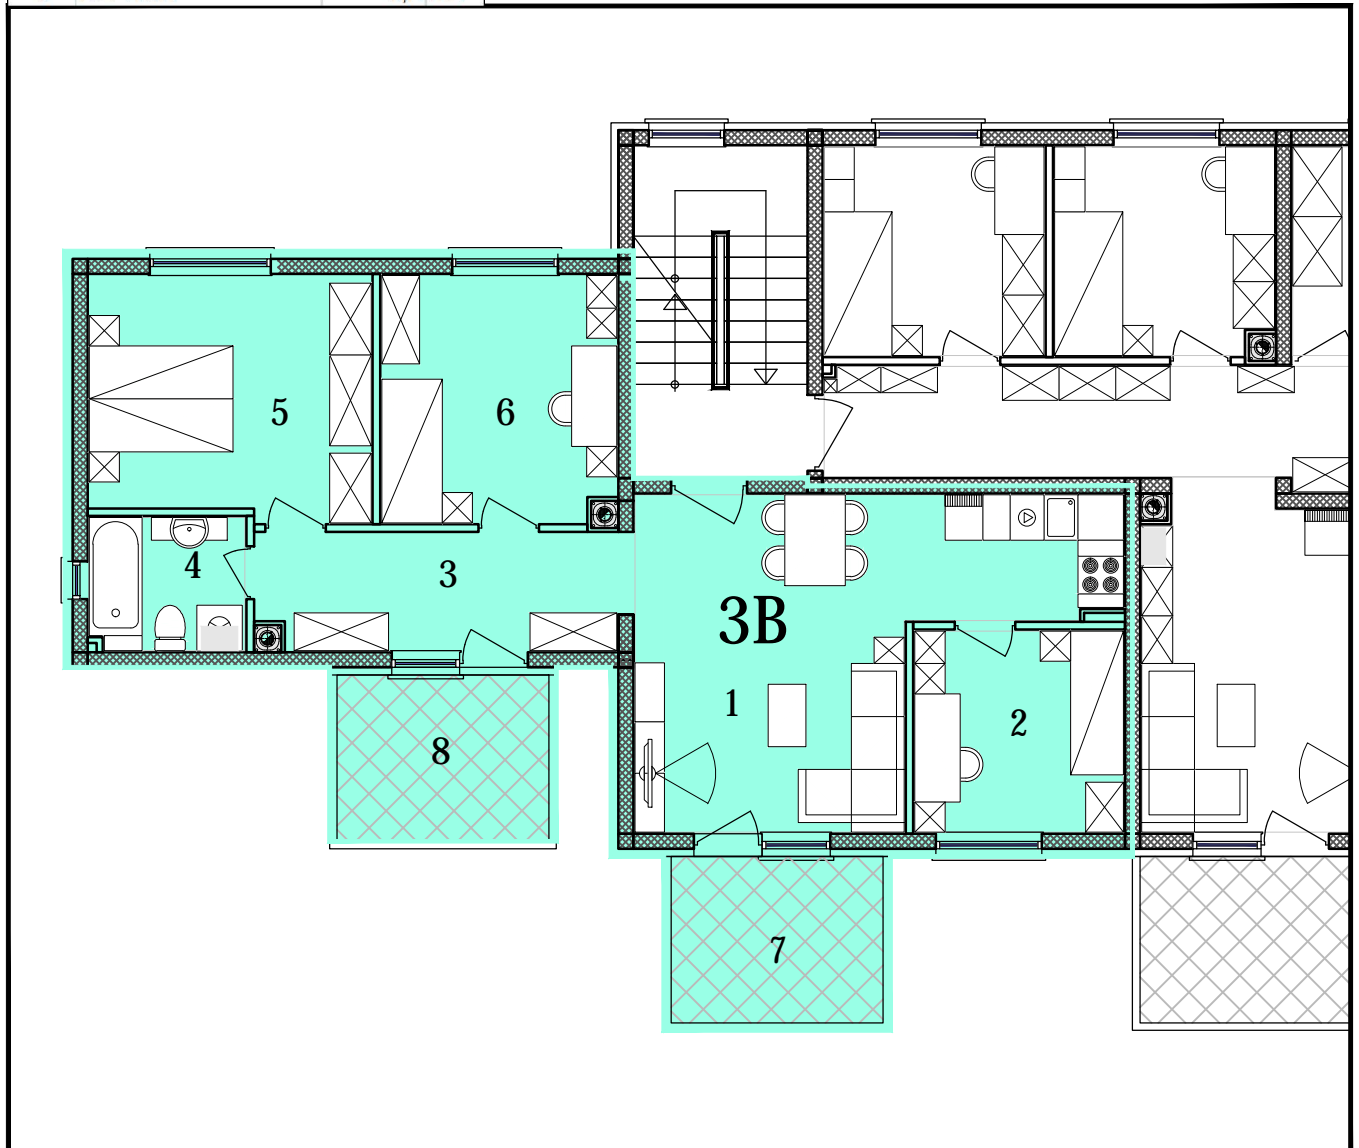

TLOCRT STANA 1:100

KATALOG STANOVA STAN 3B

STAN 3B		61,4 m²
1	BORAVAK	21,4 m²
2	SOBA 1	7,2 m²
3	HODNIK	7,5 m²
4	KUPAONICA	3,6 m²
5	SOBA 2	11,7 m²
6	SOBA 2	10,0 m²
7 BALKON		6,2 m²
8 BALKON		6,2 m²

2. KAT

HEMA STANOVA U ZGRADI

PRIZEMLJE

1. KAT

2. KAT

UVUČENI KAT