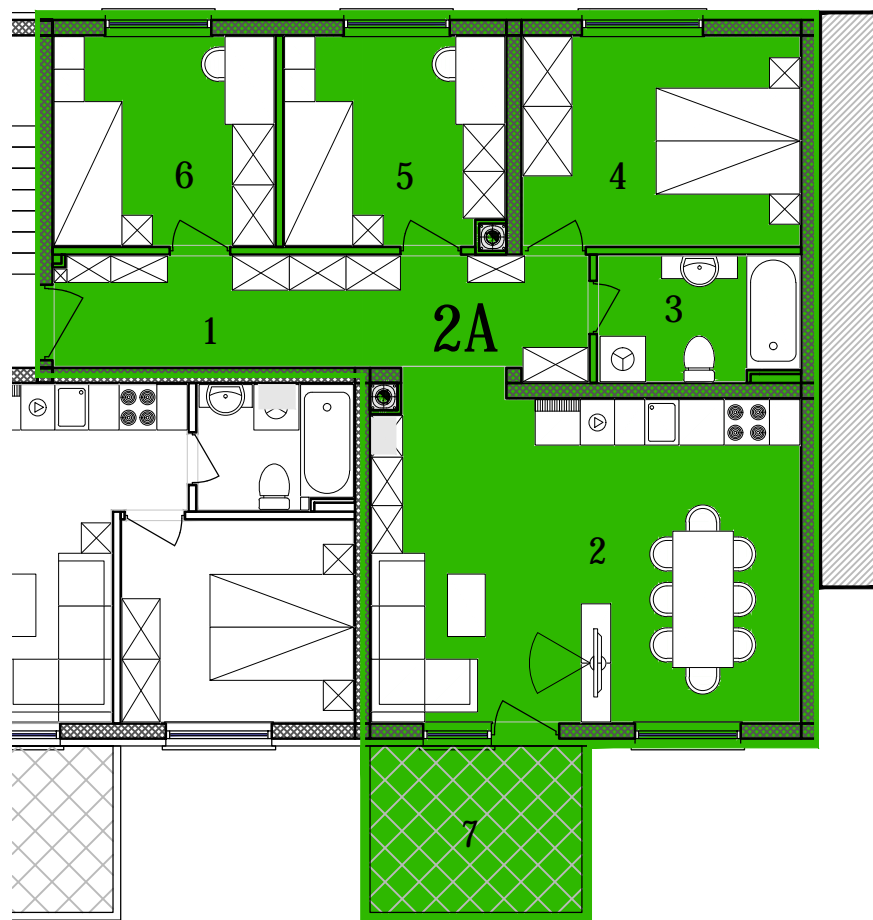

UVUČENI KAT

TLOCRT STANA 1:100

KATALOG STANOVA

STAN 1B

PRIZEMLJE

STAN 1B		28,0 m ²
1	BORAVAK	16,4 m ²
2	SOBA 1	8,2 m ²
3	KUPAONICA	3,4 m ²
4	BALKON	2,6 m ²

HEMA STANOVA U ZGRADI

PRIZEMLJE

1. KAT

2. KAT

UVUČENI KAT

TLOCRT STANA 1:100

KATALOG STANOVA

STAN 2A

1. KAT

STAN 2A		66,0 m ²
1	HODNIK	10,2 m ²
2	BORAVAK	24,8 m ²
3	KUPAONICA	4,4 m ²
4	SOBA 1	10,2 m ²
5	SOBA 2	8,2 m ²
6	SOBA 3	8,2 m ²
7		BALKON
		6,2 m ²

HEMA STANOVA U ZGRADI

PRIZEMLJE

1. KAT

2. KAT

UVUČENI KAT

TLOCRT STANA 1:100

KATALOG STANOVA

STAN 2B

1. KAT

STAN 2B		28,0 m ²
1	BORAVAK	16,4 m ²
2	SOBA 1	8,2 m ²
3	KUPAONICA	3,4 m ²
4		BALKON
		6,2 m ²

HEMA STANOVA U ZGRADI

PRIZEMLJE

1. KAT

2. KAT

UVUČENI KAT

TLOCRT STANA 1:100