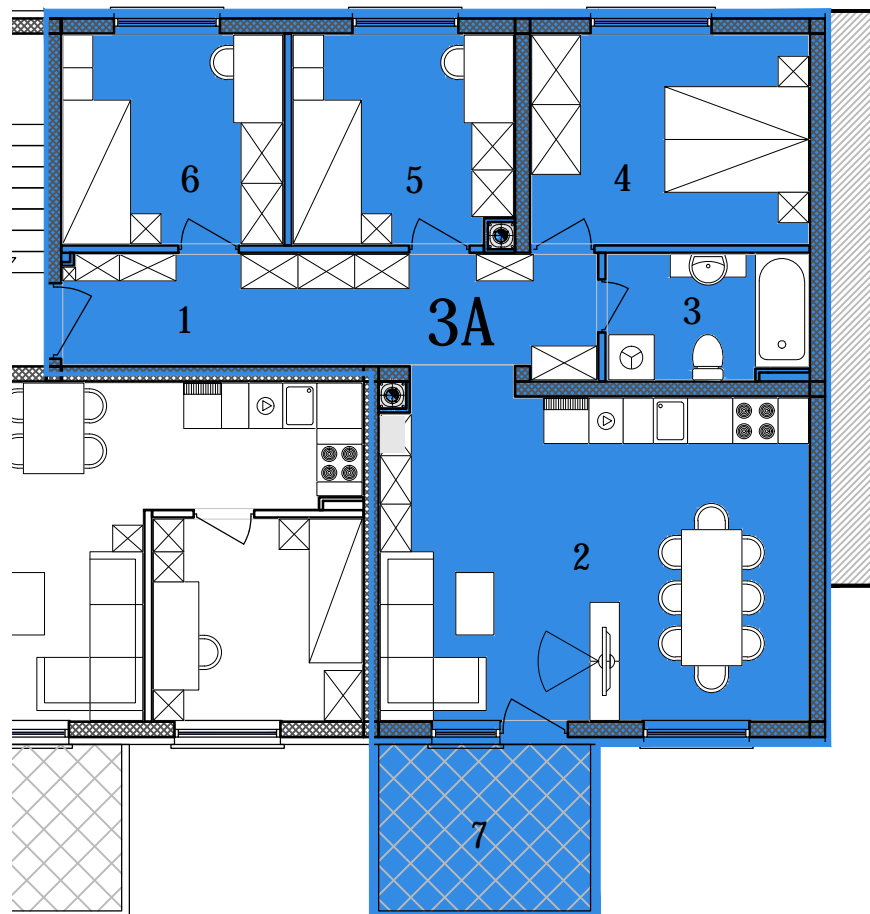

UVUČENI KAT

TLOCRT STANA 1:100

KATALOG STANOVA

STAN 3A

2. KAT

STAN 3A		66,0 m ²
1	HODNIK	10,2 m ²
2	BORAVAK	24,8 m ²
3	KUPAONICA	4,4 m ²
4	SOBA 1	10,2 m ²
5	SOBA 2	8,2 m ²
6	SOBA 3	8,2 m ²
7	BALKON	6,2 m ²

HEMA STANOVA U ZGRADI

PRIZEMLJE

1. KAT

2. KAT

UVUČENI KAT

TLOCRT STANA 1:100

KATALOG STANOVA STAN 3B

STAN 3B		61,4 m ²
1	BORAVAK	21,4 m ²
2	SOBA 1	7,2 m ²
3	HODNIK	7,5 m ²
4	KUPAONICA	3,6 m ²
5	SOBA 2	11,7 m ²
6	SOBA 2	10,0 m ²
7 BALKON		6,2 m ²
8 BALKON		6,2 m ²