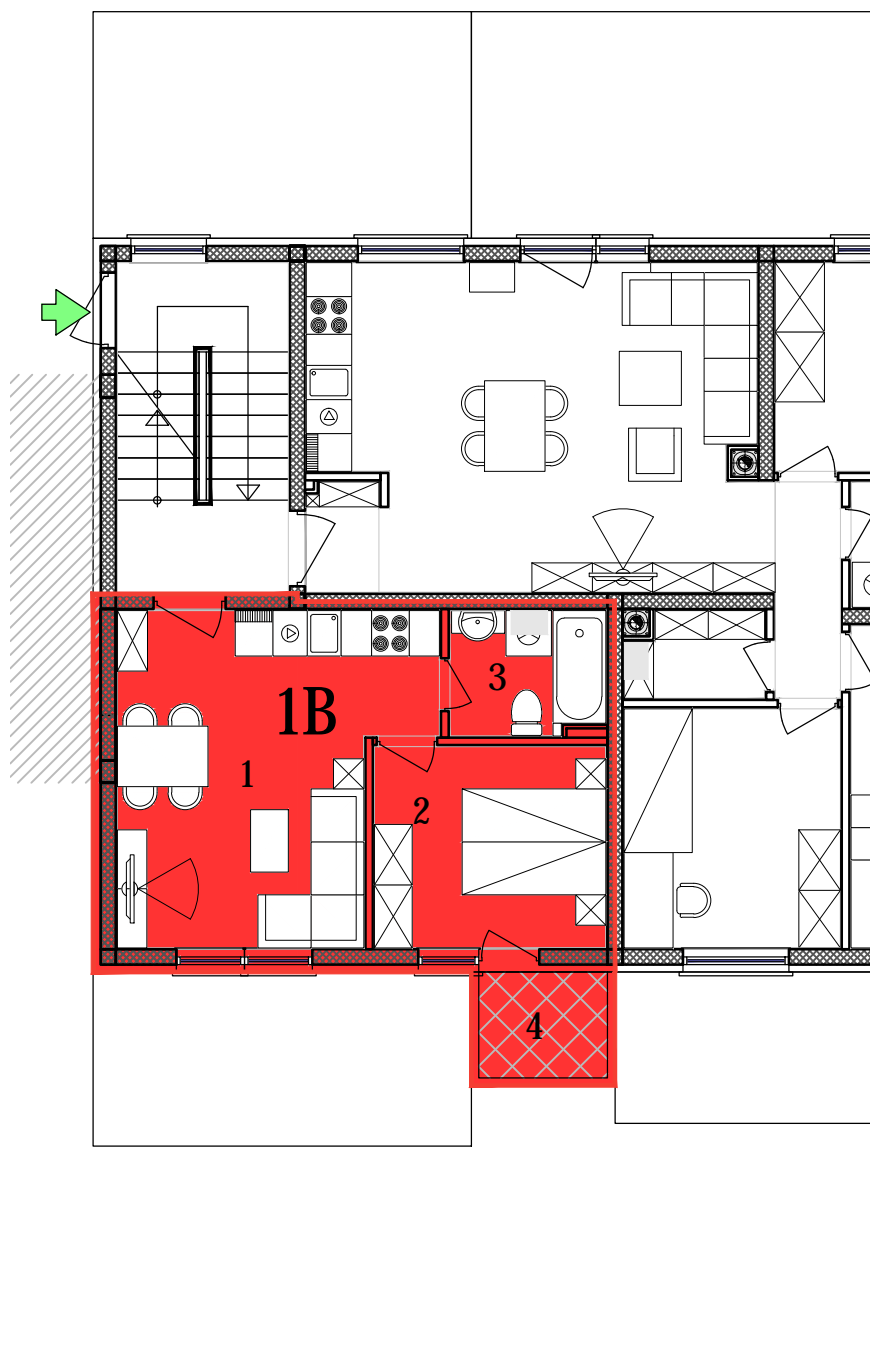

STAN 1A		66,0 m ²
1	ULAZ	1,4 m ²
2	BORAVAK	25,0 m ²
3	HODNIK	2,5 m ²
4	SOBA 1	10,2 m ²
5	KUPAONICA	4,4 m ²
6	SOBA 2	11,4 m ²
7	GARDEROBA	2,0 m ²
8	SOBA 3	9,1 m ²

HEMA STANOVA U ZGRADI

PRIZEMLJE

1. KAT

2. KAT

UVUČENI KAT

TLOCRT STANA 1:100

KATALOG STANOVA

STAN 1B

PRIZEMLJE

STAN 1B		28,0 m ²
1	BORAVAK	16,4 m ²
2	SOBA 1	8,2 m ²
3	KUPAONICA	3,4 m ²
4	BALKON	2,6 m ²

HEMA STANOVA U ZGRADI

PRIZEMLJE

1. KAT

2. KAT

UVUČENI KAT

TLOCRT STANA 1:100

KATALOG STANOVA

STAN 2A

1. KAT

STAN 2A		66,0 m ²
1	HODNIK	10,2 m ²
2	BORAVAK	24,8 m ²
3	KUPAONICA	4,4 m ²
4	SOBA 1	10,2 m ²
5	SOBA 2	8,2 m ²
6	SOBA 3	8,2 m ²
7		BALKON
		6,2 m ²