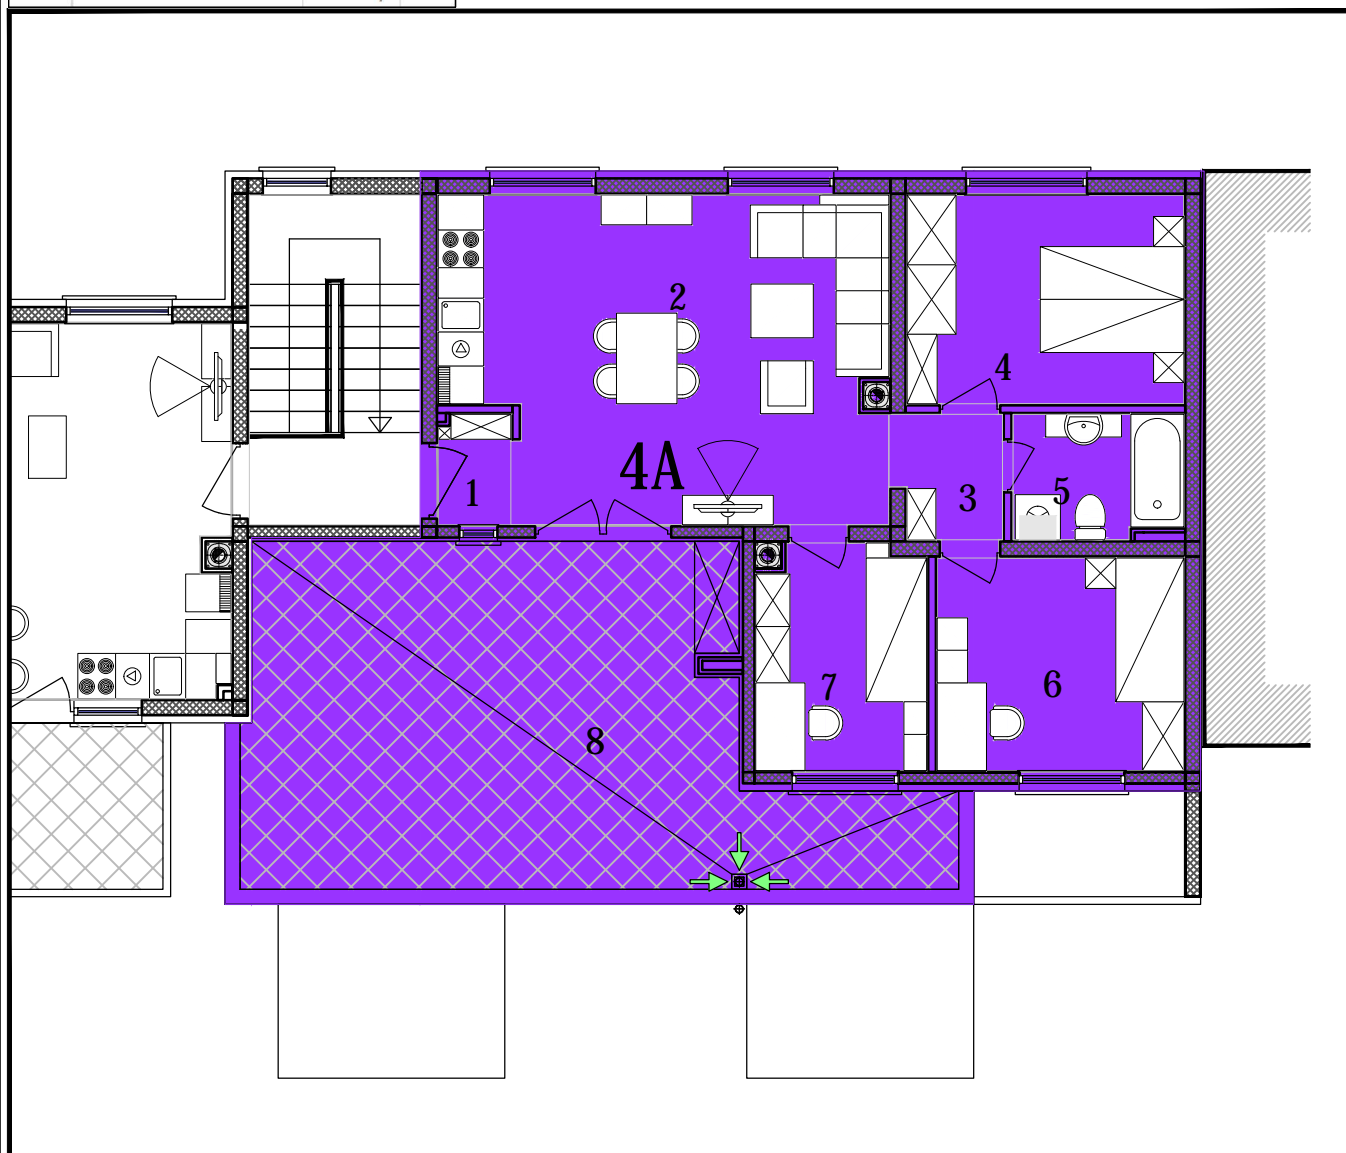

UVUCENI KAT

STAN 4A		58,0 m ²
1	ULAZ	1,4 m ²
2	BORAVAK	24,5 m ²
3	HODNIK	2,3 m ²
4	SOBA 1	10,2 m ²
5	KUPAONICA	3,8 m ²
6	SOBA 2	9,2 m ²
7	SOBA 3	6,6 m ²
8		33,6 m ²

HEMA STANOVA U ZGRADI

PRIZEMLJE

1. KAT

2. KAT