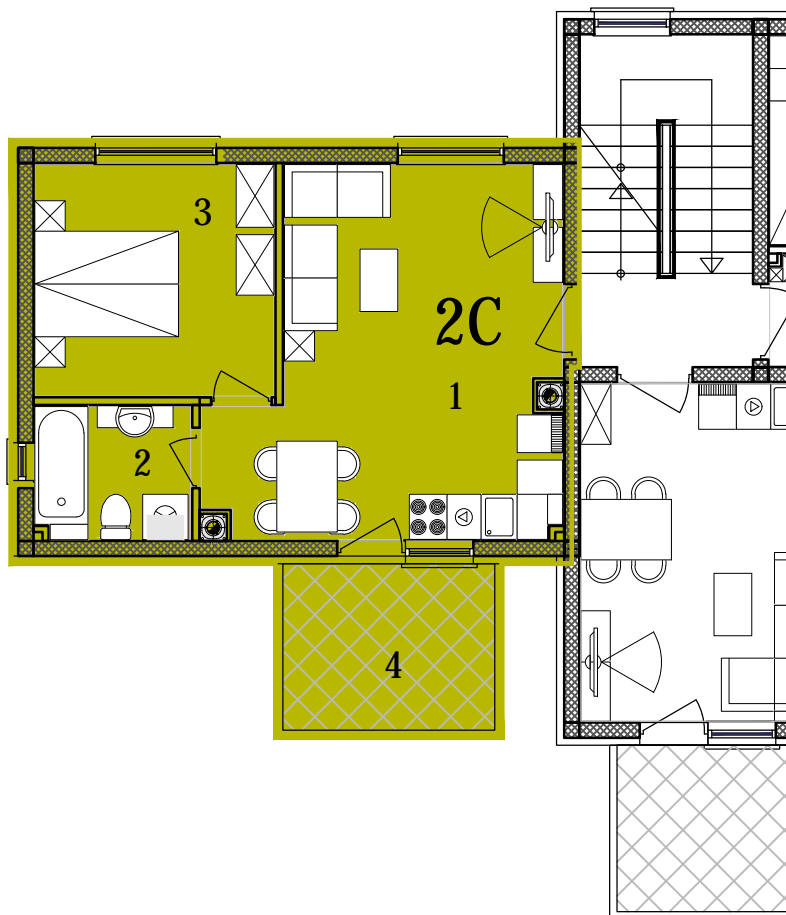

1. KAT

STAN 2B		28,0 m ²
1	BORAVAK	16,4 m ²
2	SOBA 1	8,2 m ²
3	KUPAONICA	3,4 m ²
4		BALKON
		6,2 m ²

HEMA STANOVA U ZGRADI

PRIZEMLJE

1. KAT

2. KAT

UVUČENI KAT

TLOCRT STANA 1:100

KATALOG STANOVA

STAN 2C

2. KAT

STAN 2C		33,0 m ²
1	BORAVAK	19,7 m ²
2	KUPAONICA	3,6 m ²
3	SOBA 2	9,7 m ²
4	BALKON	6,2 m ²

HEMA STANOVA U ZGRADI

PRIZEMLJE

1. KAT

2. KAT