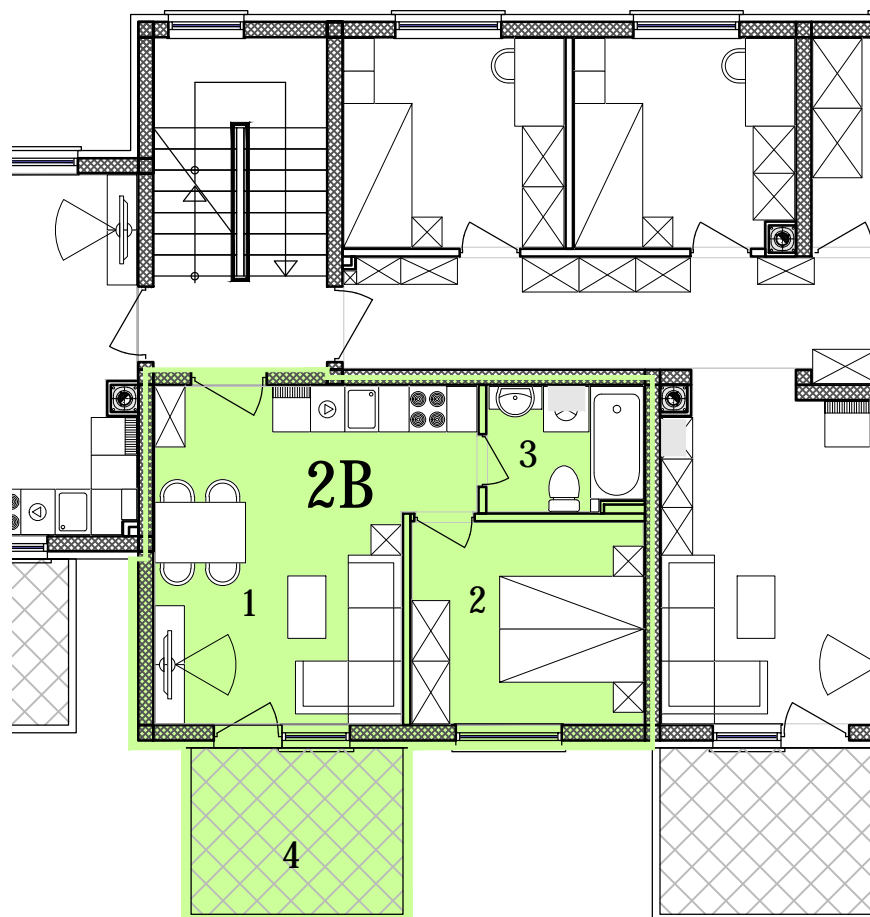

1. KAT

2. KAT

UVUČENI KAT

TLOCRT STANA 1:100

KATALOG STANOVA

STAN 2A

1. KAT

STAN 2A		66,0 m ²
1	HODNIK	10,2 m ²
2	BORAVAK	24,8 m ²
3	KUPAONICA	4,4 m ²
4	SOBA 1	10,2 m ²
5	SOBA 2	8,2 m ²
6	SOBA 3	8,2 m ²
7		BALKON
		6,2 m ²

HEMA STANOVA U ZGRADI

PRIZEMLJE

1. KAT

2. KAT

UVUČENI KAT

TLOCRT STANA 1:100

KATALOG STANOVA

STAN 2B

1. KAT

STAN 2B		28,0 m ²
1	BORAVAK	16,4 m ²
2	SOBA 1	8,2 m ²
3	KUPAONICA	3,4 m ²
4		BALKON
		6,2 m ²

HEMA STANOVA U ZGRADI

PRIZEMLJE

1. KAT

2. KAT

UVUČENI KAT

TLOCRT STANA 1:100