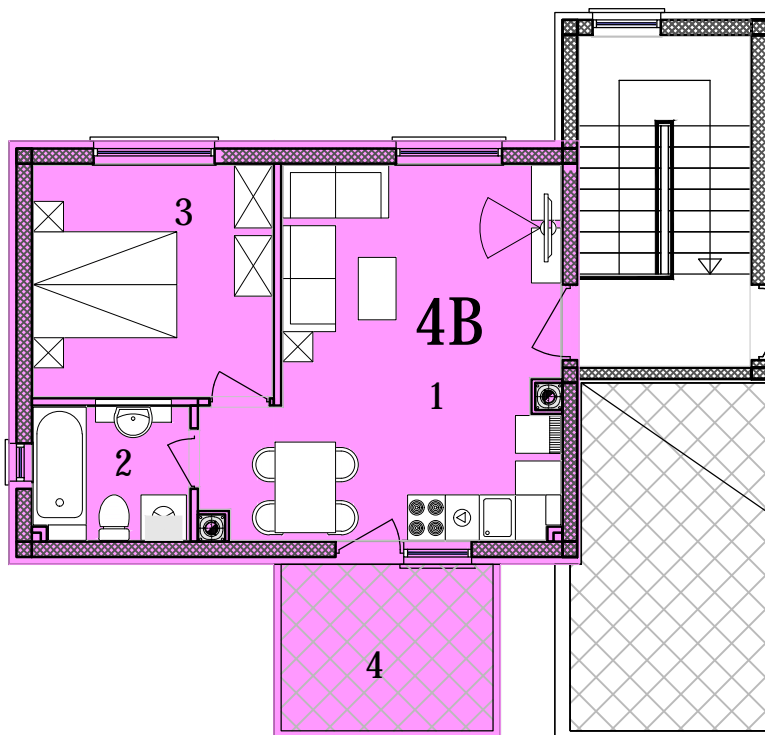

UVUČENI KAT

TLOCRT STANA 1:100

KATALOG STANOVA

STAN 4B

UVUCENI KAT

STAN 4B		33,0 m ²
1	BORAVAK	19,7 m ²
2	KUPAONICA	3,6 m ²
3	SOBA 2	9,7 m ²
4	BALKON	6,2 m ²

SHEMA STANOVA U ZGRADI

PRIZEMLJE

1. KAT

2. KAT

UVUCENI KAT

TLOCRT PODRUMA

KATALOG STANOVA SPREMIŠTA - PODRUM

SPREMIŠTA		50,0 m ²
S1	SPREMIŠTE	4,4 m ²
S2	SPREMIŠTE	4,2 m ²
S3	SPREMIŠTE	4,2 m ²
S4	SPREMIŠTE	4,4 m ²
S5	SPREMIŠTE	3,8 m ²
S6	SPREMIŠTE	5,6 m ²
S7	SPREMIŠTE	9,2 m ²
S8	SPREMIŠTE	8,4 m ²
S9	SPREMIŠTE	5,8 m ²