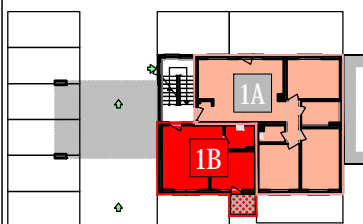

STAN 1A		66,0 m ²
1	ULAZ	1,4 m ²
2	BORAVAK	25,0 m ²
3	HODNIK	2,5 m ²
4	SOBA 1	10,2 m ²
5	KUPAONICA	4,4 m ²
6	SOBA 2	11,4 m ²
7	GARDEROBA	2,0 m ²
8	SOBA 3	9,1 m ²

HEMA STANOVA U ZGRADI

PRIZEMLJE

1. KAT

2. KAT

UVUČENI KAT

TLOCRT STANA 1:100

KATALOG STANOVA

STAN 1B

PRIZEMLJE

STAN 1B		28,0 m ²
1	BORAVAK	16,4 m ²
2	SOBA 1	8,2 m ²
3	KUPAONICA	3,4 m ²
4	BALKON	2,6 m ²

HEMA STANOVA U ZGRADI

PRIZEMLJE

1. KAT

2. KAT

UVUČENI KAT

TLOCRT STANA 1:100

KATALOG STANOVA

STAN 2A

1. KAT

STAN 2A		66,0 m ²
1	HODNIK	10,2 m ²
2	BORAVAK	24,8 m ²
3	KUPAONICA	4,4 m ²
4	SOBA 1	10,2 m ²
5	SOBA 2	8,2 m ²
6	SOBA 3	8,2 m ²
7		BALKON
		6,2 m ²