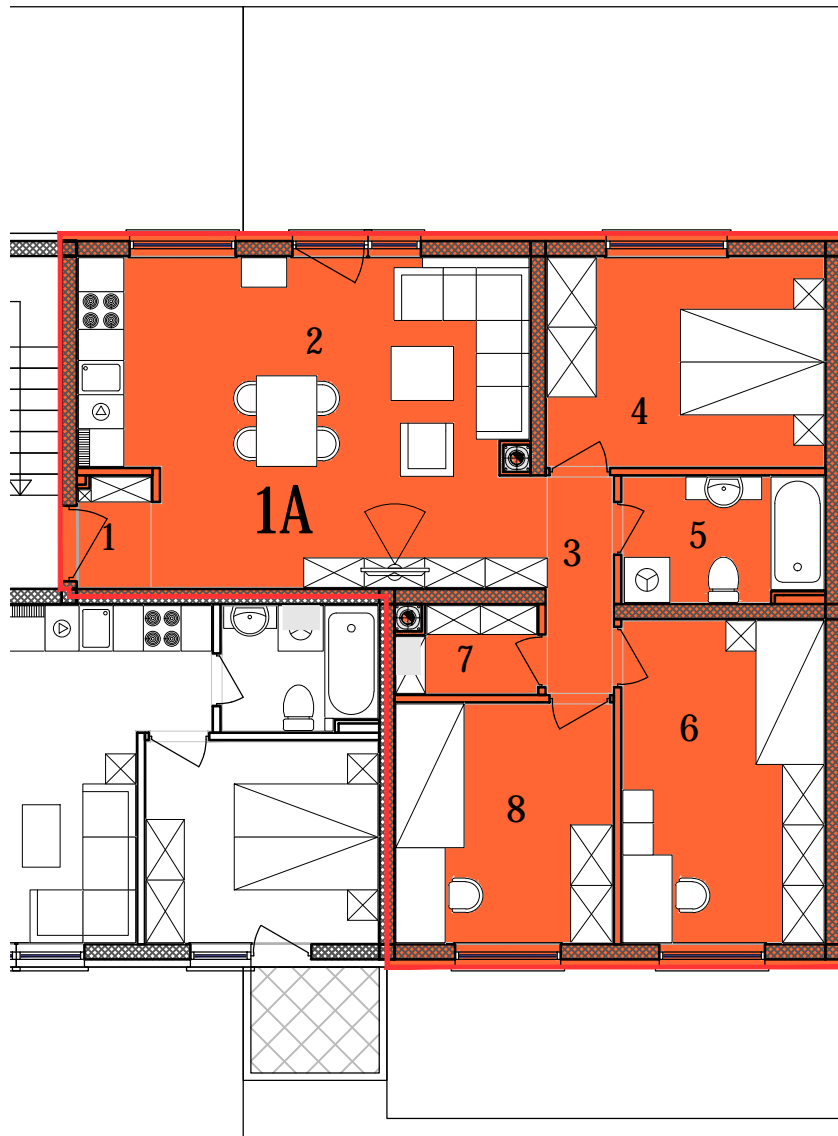

KATALOG STANOVA

STAMBENA ZGRADA

II JUŽNA OBALA, KAJZERICA

k.c. 183/75 k.o. Klara

TLOCRT STANA 1:100

KATALOG STANOVA

STAN 1A

PRIZEMLJE

STAN 1A		66,0 m ²
1	ULAZ	1,4 m ²
2	BORAVAK	25,0 m ²
3	HODNIK	2,5 m ²
4	SOBA 1	10,2 m ²
5	KUPAONICA	4,4 m ²
6	SOBA 2	11,4 m ²
7	GARDEROBA	2,0 m ²
8	SOBA 3	9,1 m ²

HEMA STANOVA U ZGRADI

PRIZEMLJE

1. KAT

2. KAT

UVUČENI KAT

TLOCRT STANA 1:100

KATALOG STANOVA

STAN 1B

PRIZEMLJE

STAN 1B		28,0 m ²
1	BORAVAK	16,4 m ²
2	SOBA 1	8,2 m ²
3	KUPAONICA	3,4 m ²
4	BALKON	2,6 m ²

HEMA STANOVA U ZGRADI

PRIZEMLJE

1. KAT

2. KAT

UVUČENI KAT

TLOCRT STANA 1:100

KATALOG STANOVA

STAN 2A

1. KAT

STAN 2A		66,0 m ²
1	HODNIK	10,2 m ²
2	BORAVAK	24,8 m ²
3	KUPAONICA	4,4 m ²
4	SOBA 1	10,2 m ²
5	SOBA 2	8,2 m ²
6	SOBA 3	8,2 m ²
7		BALKON
		6,2 m ²